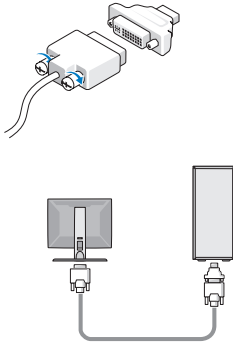

1 חבר את הצג באמצעות אחד הכבלים הבאים:

א כבל מתאם-Y של שני צגים

ב כבל ה-DVI הלבן

ג כבל יציאת צג

ד מתאם DVI ליציאת צג

3 חבר את כבל הרשת.

2 משמש לחיבור התקן USB, כגון עכבר או מקלדת.

5 לחץ על לחצן ההפעלה בצג ובמחשב.

4 חבר את כבל(י) החשמל.

מפרט

הערה: המפרטים הבאים הם רק אלה שהחוק דורש שיישלחו יחד עם המחשב. לרשימה מלאה ומעודכנת של מפרט המחשב, בקר באתר support.dell.com.

מעבד	
סוג	Intel® Xeon® Processor 3500 series Intel Xeon Processor 5500 series
מידע על המערכת	
ערכת שבבים של המערכת	Intel X58+ ICH10
רוחב אפיק נתונים	64 סיביות
וידאו	
סוג:	
נפרדים	שני חריצי PCI Express 2.0 x16
הערה: תמיכה בגובה מלא נפרד ובאופציה גרפית של 3/4 אורך באמצעות חריץ הכרטיס הגרפי PCIe x16.	
כוננים	
נגישות חיצונית	תא כונן 3.5 אינץ' אחד (FlexBay) שני תאי כונן 5.25 אינץ'
נגישות פנימית	שני מפרצים לכוננים קשיחים מסוג SATA בגודל 3.5 אינץ'
הערה: הפלטפורמה יכולה להכיל כוננים קשיחים שלישי ורביעי בגודל 3.5 אינץ' בתא הגמיש או תא הכונן האופטי.	
פקדים ונוריות	
חזית המחשב:	
לחצן הפעלה	לחיץ
נורית הפעלה	נורית בצבע חום-צהבהב — אור קבוע משמעו בעיה בהתקן שמוותקן; נורית מהבהבת מציינת בעיה פנימית בחספקת החשמל.
	אור ירוק — הבהוב בירוק במצב שינה; ירוק קבוע לציון מצב מופעל.