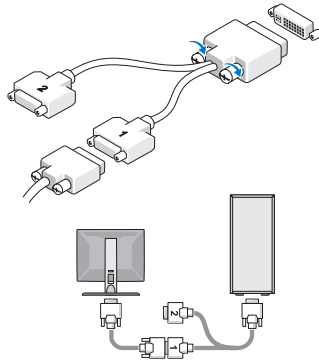

מבט מאחור

- | | | | |
|---|--------------------------|---|-------------------|
| 2 | חריצים לכרטיסי הרחבה (6) | 1 | מחבר מתח |
| | | 3 | מחברי הלוח האחורי |

מחברי הלוח האחורי

מחבר עכבר PS/2	2	מחבר מקבילי	1
נורית תקינות הקישור	4	מחבר קו יציאה (line-out)	3
נורית פעילות רשת	6	מחבר מתאם הרשת	5
מחבר קו כניסה (line-in)	8	מחברי USB 2.0 (2)	7
מחברי USB 2.0 (4)	10	מחבר eSATA	9
מחבר טורי	12	מחבר מקלדת PS/2	11

1 חבר את הצג באמצעות אחד הכבלים הבאים:

א כבל מתאם-Y של שני צגים

ב כבל ה-DVI הלבן

ג כבל יציאת צג

ד מתאם DVI ליציאת צג

3 חבר את כבל הרשת.

2 משמש לחיבור התקן USB, כגון עכבר או מקלדת.

5 לחץ על לחצן ההפעלה בצג ובמחשב.