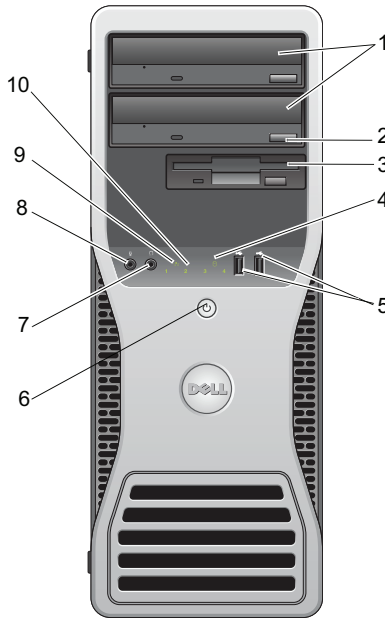

אודות אזהרות

⚠ אזהרה: אזהרה מציינת סכנה של נזק אפשרי לרכוש, נזקי גוף או מוות.

Dell™ Precision™ T3500

מידע על התקנה ותכונות

מבט מלפנים

- | | |
|---|--|
| 1 | כוננים אופטיים (2) |
| 2 | לחצן הוצאה של הכונן האופטי |
| 3 | FlexBay (כונן תקליטונים או קורא כרטיסי מדיה אופציונליים) |
| 4 | נורית פעילות הכונן |

- | | | | |
|----|-------------------------|---|-------------------|
| 6 | לחצן הפעלה, נורית הפעלה | 5 | מחברי USB 2.0 (2) |
| 8 | מחבר מיקרופון | 7 | מחבר אוזניות |
| 10 | נורית אבחון (4) | 9 | נורית קישור רשת |

מבט מאחור

- | | | | |
|---|--------------------------|---|-------------------|
| 2 | חריצים לכרטיסי הרחבה (6) | 1 | מחבר מתח |
| | | 3 | מחברי הלוח האחורי |

מחברי הלוח האחורי

מחבר עכבר PS/2	2	מחבר מקבילי	1
נורית תקינות הקישור	4	מחבר קו יציאה (line-out)	3
נורית פעילות רשת	6	מחבר מתאם הרשת	5
מחבר קו כניסה (line-in)	8	מחברי USB 2.0 (2)	7
מחברי USB 2.0 (4)	10	מחבר eSATA	9
מחבר טורי	12	מחבר מקלדת PS/2	11