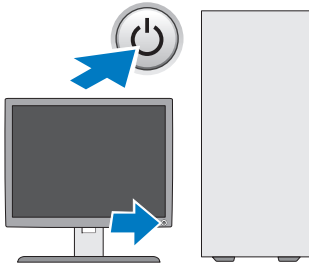

1 חבר את הצג באמצעות אחד הכבלים הבאים:

א כבל מתאם-Y של שני צגים

ב כבל ה-DVI הלבן

ג כבל יציאת צג

ד מתאם DVI ליציאת צג

3 חבר את כבל הרשת.

2 משמש לחיבור התקן USB, כגון עכבר או מקלדת.

5 לחץ על לחצן ההפעלה בצג ובמחשב.