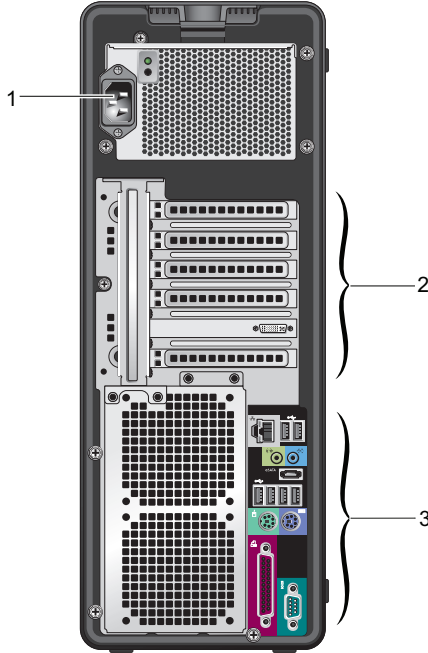

אודות אזהרות

⚠ אזהרה: אזהרה מציינת סכנה של נזק אפשרי לרכוש, נזקי גוף או מוות.

Dell™ Precision™ T3500

מידע על התקנה ותכונות

מבט מלפנים

- | | |
|---|--|
| 1 | כוננים אופטיים (2) |
| 2 | לחצן הוצאה של הכונן האופטי |
| 3 | FlexBay (כונן תקליטונים או קורא כרטיסי מדיה אופציונליים) |
| 4 | נורית פעילות הכונן |

- | | | | |
|----|-------------------------|---|-------------------|
| 6 | לחצן הפעלה, נורית הפעלה | 5 | מחברי USB 2.0 (2) |
| 8 | מחבר מיקרופון | 7 | מחבר אוזניות |
| 10 | נורית אבחון (4) | 9 | נורית קישור רשת |

מבט מאחור

- | | | | |
|---|--------------------------|---|-------------------|
| 2 | חריצים לכרטיסי הרחבה (6) | 1 | מחבר מתח |
| | | 3 | מחברי הלוח האחורי |

מחברי הלוח האחורי

מחבר עכבר PS/2	2	מחבר מקבילי	1
נורית תקינות הקישור	4	מחבר קו יציאה (line-out)	3
נורית פעילות רשת	6	מחבר מתאם הרשת	5
מחבר קו כניסה (line-in)	8	מחברי USB 2.0 (2)	7
מחברי USB 2.0 (4)	10	מחבר eSATA	9
מחבר טורי	12	מחבר מקלדת PS/2	11