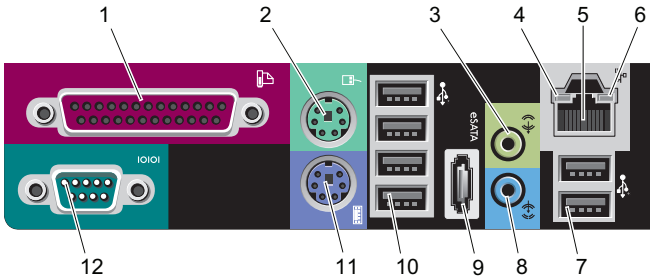

אודות אזהרות

⚠ אזהרה: אזהרה מציינת סכנה של נזק אפשרי לרכוש, נזקי גוף או מוות.

Dell™ Precision™ T3500

מידע על התקנה ותכונות

מבט מלפנים

- | | |
|---|--|
| 1 | כוננים אופטיים (2) |
| 2 | לחצן הוצאה של הכונן האופטי |
| 3 | FlexBay (כונן תקליטונים או קורא כרטיסי מדיה אופציונליים) |
| 4 | נורית פעילות הכונן |

- | | | | |
|----|-------------------------|---|-------------------|
| 6 | לחצן הפעלה, נורית הפעלה | 5 | מחברי USB 2.0 (2) |
| 8 | מחבר מיקרופון | 7 | מחבר אוזניות |
| 10 | נורית אבחון (4) | 9 | נורית קישור רשת |

מבט מאחור

- | | | | |
|---|--------------------------|---|-------------------|
| 2 | חריצים לכרטיסי הרחבה (6) | 1 | מחבר מתח |
| | | 3 | מחברי הלוח האחורי |

מחברי הלוח האחורי

מחבר עכבר PS/2	2	מחבר מקבילי	1
נורית תקינות הקישור	4	מחבר קו יציאה (line-out)	3
נורית פעילות רשת	6	מחבר מתאם הרשת	5
מחבר קו כניסה (line-in)	8	מחברי USB 2.0 (2)	7
מחברי USB 2.0 (4)	10	מחבר eSATA	9
מחבר טורי	12	מחבר מקלדת PS/2	11

1 חבר את הצג באמצעות אחד הכבלים הבאים:

א כבל מתאם-Y של שני צגים

ב כבל ה-DVI הלבן

ג כבל יציאת צג

ד מתאם DVI ליציאת צג

3 חבר את כבל הרשת.

2 משמש לחיבור התקן USB, כגון עכבר או מקלדת.

5 לחץ על לחצן ההפעלה בצג ובמחשב.